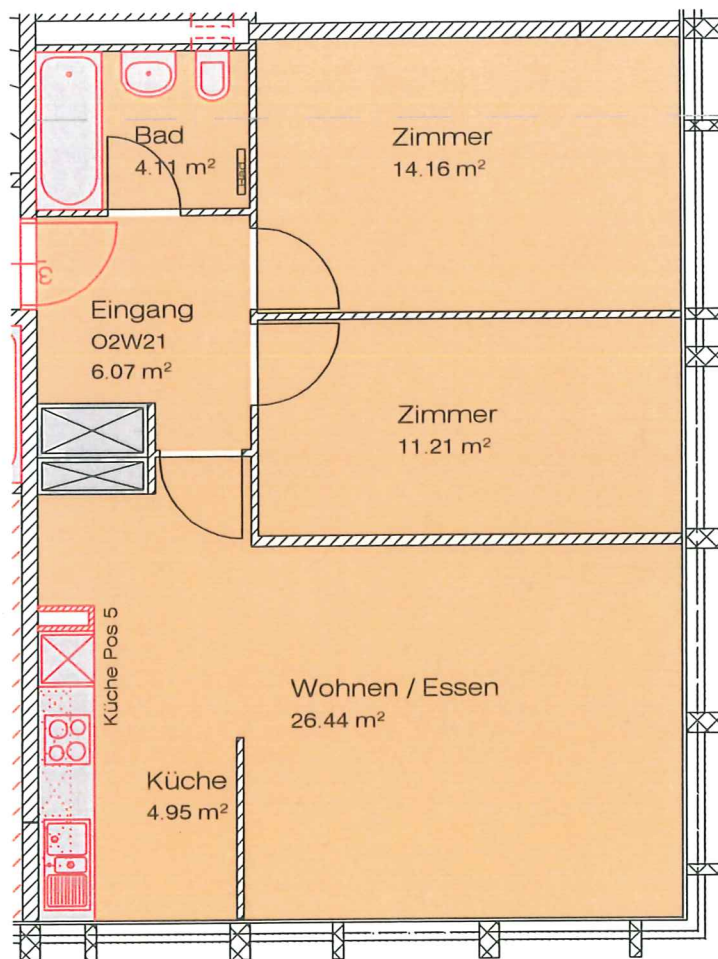

Rosenbergweg 21, St. Gallen - Plan Wohnung 02 W21

Stand: 2003

R:\Liegenschaft Rosenbergweg 21\Verschiedenes\Beschriftung Pläne_260208_ub.doc